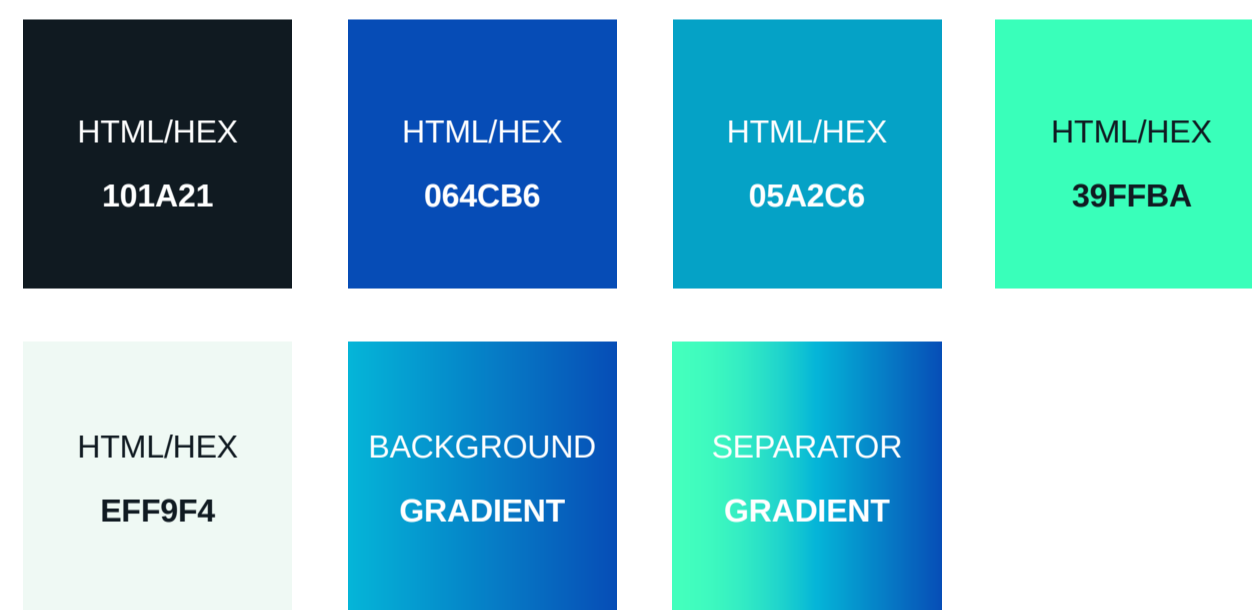

Unordered List

1. Lorem ipsum dolor sit amet, consectetur adipiscing elit.
  1. Nullam dignissim convallis est. Mauris a ante.
2. Pellentesque in erat quis massa volutpat congue id vel ante.
3. In fermentum nisl eu elit bibendum, malesuada fermentum nisi Suspendisse pharetra lorem quis eros imperdiet consectetur.

Strong CTAs

[Arimo Bold 24pt, default](#)
[Arimo Bold 24pt, hover/pressed](#)

Emphasized Copy

Arimo Bold Italic 22pt, line-height 42pt.
Arimo Italic 22pt, line-height 42pt.

Paragraphs

Arimo Regular/ Bold, 14pt, line-height: 24pt, font-colour: #101A21 Quisque aliquam. Donec faucibus. Nunc iaculis suscipit dui. Nam sit amet sem.Donec sed tellus eget sapien fringilla nonummy.

Arimo Regular, 14pt, line-height: 24pt Quisque aliquam. Donec faucibus. Nunc iaculis suscipit dui. Nam sit amet sem.Donec sed tellus eget sapien fringilla nonummy.

This is a link adipiscing elit. Nullam dignissim convallis est. Mauris a ante. Suspendisse quam sem, consequat at, commodo vitae, feugiat in, nunc. Morbi imperdiet augue quis tellus.

Small Type

ARIMO BOLD, ALL CAPS, 12PT, 200PT LETTER SPACING, BLACK & WHITE

Arimo Regular, lowercase 12pt, Black & White

Arimo Regular, lowercase 10pt, HEX/HTML: BCBCBC

Colours (copy, links, backgrounds & accents)

Headings Links

H2 Links > — 26pt, default
H2 Links > — 26pt, hover/pressed

H3 Links > — 24pt, default
H3 Links > — 24pt, hover/pressed

Button Primary Default

Button Secondary Default

Button Tertiary Default (Nav)

Button Primary Hover/Pressed

Button Secondary Hover/Pressed

Button Tertiary Hover/Pressed (Nav)

Social Media Buttons Default #313D44

Social Media Buttons Hover/Pressed #000

Investigation Types Icons

Training Icon

Footer separator - height: 6 px

Banner Header Checkmark Icon (possibly html5/css animated)